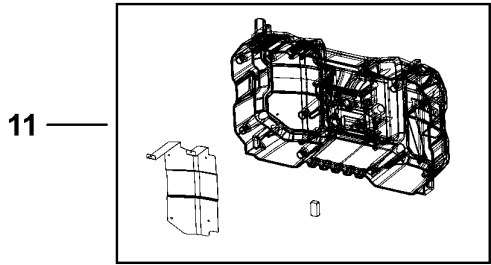

## Parts List DCR029 SITE RADIO 1

Item	Part Number	Qty	Part Description	General Description	Other Info	Repair Inst	Markets
1	5140245-26	1	GRILL			No	QW
2	5140245-27	1	KNOB			No	QW
3	1004773-97	1	PANEL FRONT			No	QW
4	5140245-29	1	LEVER			No	QW
5	1004773-98	1	ANTENNA			No	QW
6	5140245-31	1	FRAME LH			No	QW
7	5140245-32	1	FRAME RH			No	QW
8	5140245-33	1	HANDLE			No	QW
9	5140245-34	1	SPEAKER			No	QW
11	1004774-04	1	COVER REAR			No	QW
12	1004774-05	1	PCB SA			No	QW
13	1004774-06	1	PCB SA			No	QW
14	1004774-07	1	PCB SA			No	QW
15	1004774-08	1	SA POWER SUPPLY			No	QW
16	1004774-01	1	CORDSET			No	QW