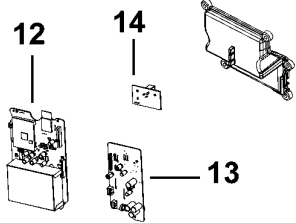

## Parts List DCR029 SITE RADIO 1

Item	Part Number	Qty	Part Description	General Description	Other Info	Repair Inst	Markets
1	5140245-26	1	GRILL			No	QW
2	5140245-27	1	KNOB			No	QW
3	1004773-97	1	PANEL FRONT			No	QW
4	5140245-29	1	LEVER			No	QW
5	1004773-98	1	ANTENNA			No	QW
6	5140245-31	1	FRAME LH			No	QW
7	5140245-32	1	FRAME RH			No	QW
8	5140245-33	1	HANDLE			No	QW
9	5140245-34	1	SPEAKER			No	QW
11	1004774-04	1	COVER REAR			No	QW
12	1004774-05	1	PCB SA			No	QW
13	1004774-06	1	PCB SA			No	QW
14	1004774-07	1	PCB SA			No	QW
15	1004774-08	1	SA POWER SUPPLY			No	QW
16	1004774-01	1	CORDSET			No	QW