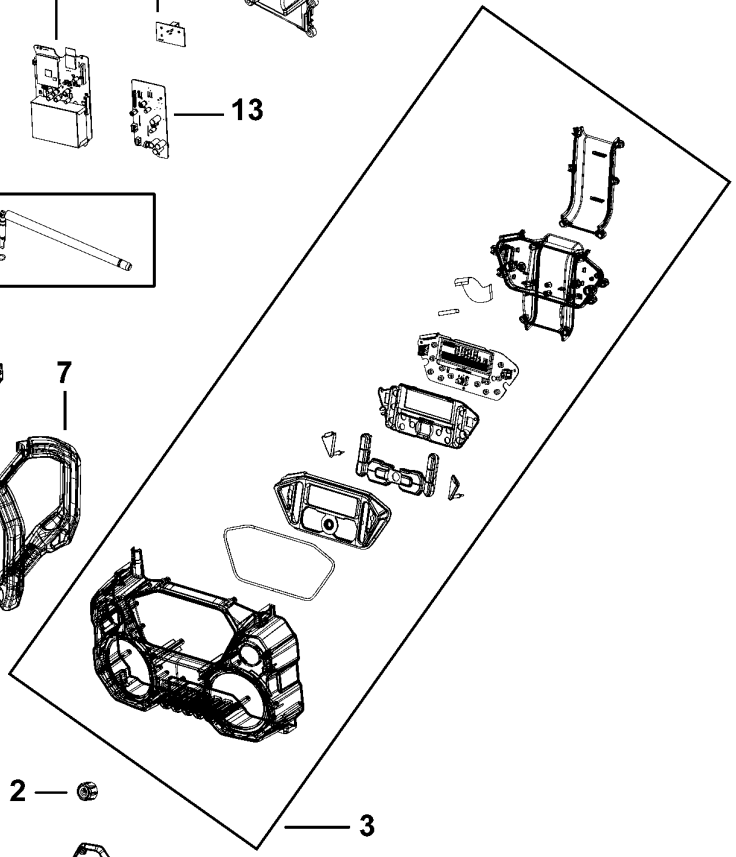

## Parts List DCR029 SITE RADIO 1

Item	Part Number	Qty	Part Description	General Description	Other Info	Repair Inst	Markets
1	5140245-26	1	GRILL			No	QW
2	5140245-27	1	KNOB			No	QW
3	1004773-97	1	PANEL FRONT			No	QW
4	5140245-29	1	LEVER			No	QW
5	1004773-98	1	ANTENNA			No	QW
6	5140245-31	1	FRAME LH			No	QW
7	5140245-32	1	FRAME RH			No	QW
8	5140245-33	1	HANDLE			No	QW
9	5140245-34	1	SPEAKER			No	QW
11	1004774-04	1	COVER REAR			No	QW
12	1004774-05	1	PCB SA			No	QW
13	1004774-06	1	PCB SA			No	QW
14	1004774-07	1	PCB SA			No	QW
15	1004774-08	1	SA POWER SUPPLY			No	QW
16	1004774-01	1	CORDSET			No	QW