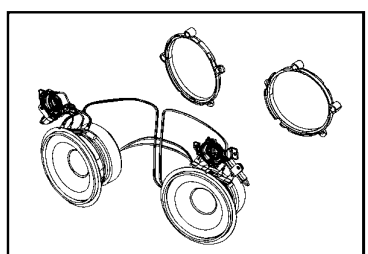

## Parts List DCR029 SITE RADIO 1

Item	Part Number	Qty	Part Description	General Description	Other Info	Repair Inst	Markets
1	5140245-26	1	GRILL			No	QW
2	5140245-27	1	KNOB			No	QW
3	1004773-97	1	PANEL FRONT			No	QW
4	5140245-29	1	LEVER			No	QW
5	1004773-98	1	ANTENNA			No	QW
6	5140245-31	1	FRAME LH			No	QW
7	5140245-32	1	FRAME RH			No	QW
8	5140245-33	1	HANDLE			No	QW
9	5140245-34	1	SPEAKER			No	QW
11	1004774-04	1	COVER REAR			No	QW
12	1004774-05	1	PCB SA			No	QW
13	1004774-06	1	PCB SA			No	QW
14	1004774-07	1	PCB SA			No	QW
15	1004774-08	1	SA POWER SUPPLY			No	QW
16	1004774-01	1	CORDSET			No	QW